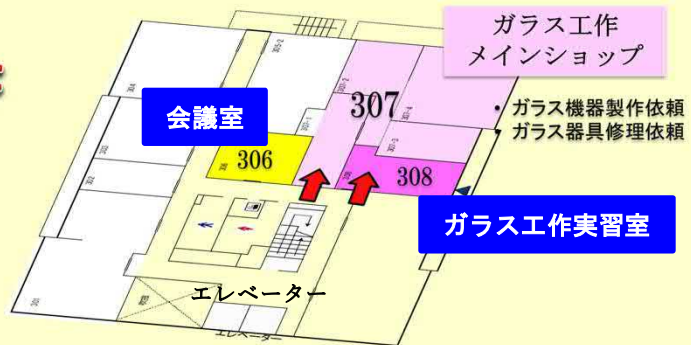

# 文理融合型研究棟

# 科学機器リノベーション・工作支援センター 技術講習会会場

工作支援室  
化学分析セクション・豊中事務室

3F

2F

1F

開講式（初日）：3F 306 会議室  
ガラス工作：3F 308 ガラス工作実習室  
機械工作：2F 206 機械工作学生ショップ

## 文理融合型研究棟

阪急石橋駅から徒歩20分  
大阪モノレール阪大柴原駅から徒歩約5分