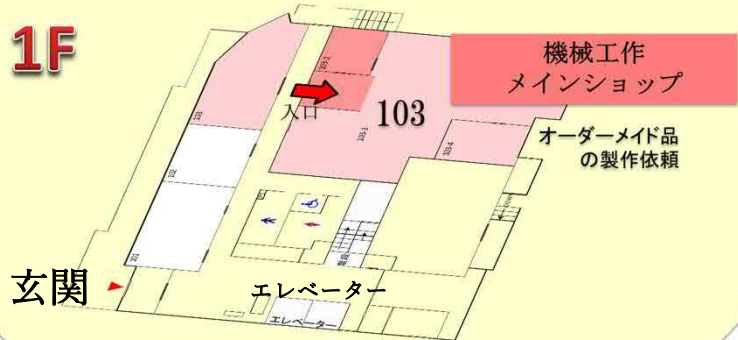

# 科学機器リノベーション・工作支援センター 技術講習会会場

工作支援室  
化学分析セクション・豊中事務室

3F

2F

1F

開講式（初日）：3F 306 会議室  
ガラス工作：3F 308 ガラス工作実習室  
機械工作：2F 206 機械工作学生ショップ

## 文理融合型研究棟

阪急石橋駅から徒歩20分  
大阪モノレール阪大柴原駅から徒歩約5分