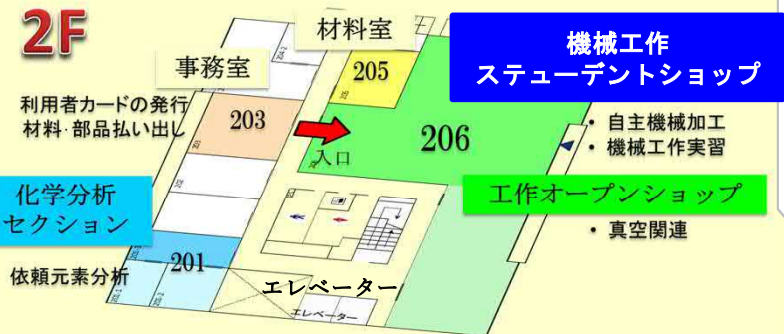

# 文理融合型研究棟

# 科学機器リノベーション・工作支援センター 技術講習会会場

工作支援室  
化学分析セクション・豊中事務室

3F

2F

1F

開講式（初日）：3F 306 会議室  
ガラス工作：3F 308 ガラス工作実習室  
機械工作：2F 206 機械工作学生ショップ

## 文理融合型研究棟

阪急石橋駅から徒歩20分  
大阪モノレール阪大柴原駅から徒歩約5分