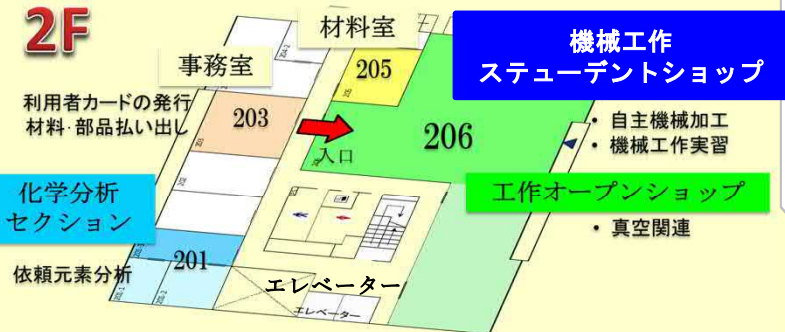

# 文理融合型研究棟

工作支援室  
化学分析セクション・豊中事務室

3F

2F

1F

# 科学機器リノベーション・工作支援センター 技術講習会会場

開講式(初日) : 3F 306 会議室  
ガラス工作 : 3F 308 ガラス工作実習室  
機械工作 : 2F 206 機械工作学生ショップ

## 文理融合型研究棟

阪急石橋阪大前駅から徒歩20分  
大阪モノレール柴原阪大前駅から徒歩約5分