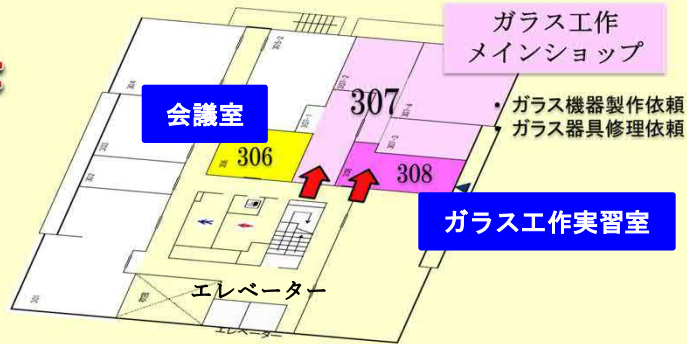

# 文理融合型研究棟

工作支援室  
化学分析セクション・豊中事務室

3F

2F

1F

# 科学機器リノベーション・工作支援センター 技術講習会会場

開講式(初日) : 3F 306 会議室  
ガラス工作 : 3F 308 ガラス工作実習室  
機械工作 : 2F 206 機械工作学生ショップ

## 文理融合型研究棟

阪急石橋阪大前駅から徒歩20分  
大阪モノレール柴原阪大前駅から徒歩約5分