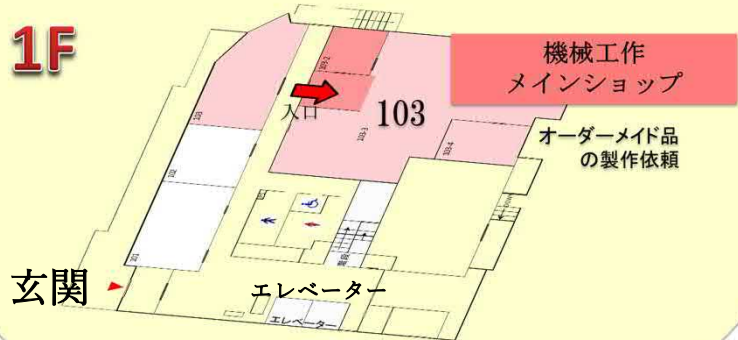

# 文理融合型研究棟

工作支援室  
化学分析セクション・豊中事務室

3F

2F

1F

# 科学機器リノベーション・工作支援センター 技術講習会会場

開講式(初日) : 3F 306 会議室  
ガラス工作 : 3F 308 ガラス工作実習室  
機械工作 : 2F 206 機械工作学生ショップ

## 文理融合型研究棟

阪急石橋阪大前駅から徒歩20分  
大阪モノレール柴原阪大前駅から徒歩約5分